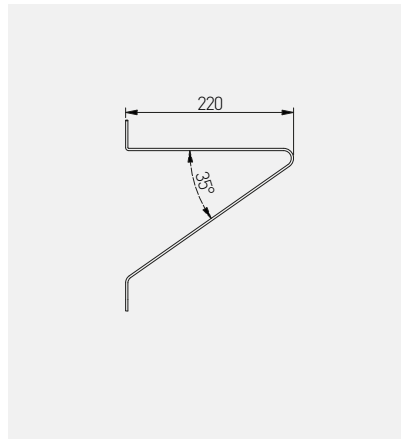

Podpórka pod półkę GALA
Shelf support GALA
Полкодержатель GALA
Полицетримач декоративний GALA

PP-GALA-20M	czarny / black / чёрный / чорний	stal / steel / сталь / сталь	30

Podpórka pod półkę GINO
Shelf support GINO
Полкодержатель GINO
Полицетримач декоративний GINO

PP-GINO-20M	czarny / black / чёрный / чорний	stal / steel / сталь / сталь	30