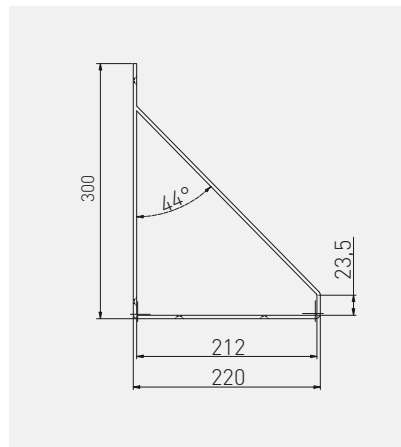

Podpórka pod półkę GALA
Shelf support GALA
Полкодержатель GALA
Полицетримач декоративний GALA

PP-GALA-20M	czarny / black / чёрный / чорний	stal / steel / сталь / сталь	30

Podpórka pod półkę GINO
Shelf support GINO
Полкодержатель GINO
Полицетримач декоративний GINO